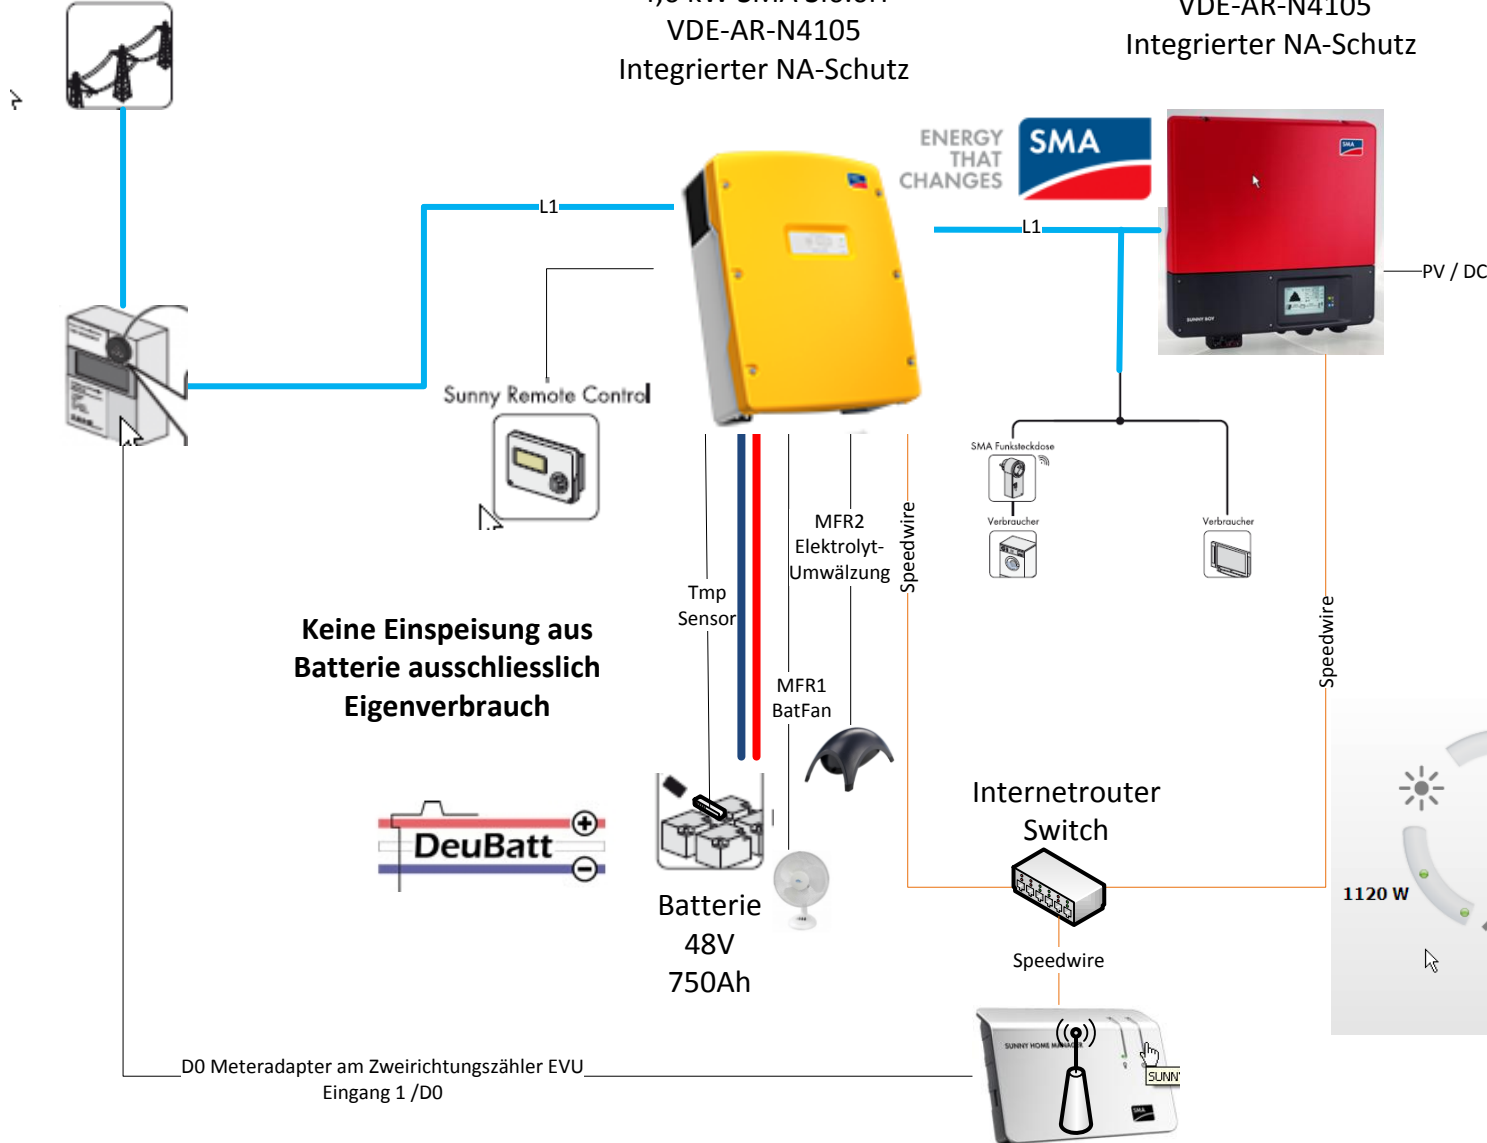

Sunny-Island 6.0H-11
 Batteriewechselrichter mit
 Speedwiremodul
 4,6 kW SMA SI6.0H
 VDE-AR-N4105
 Integrierter NA-Schutz

Sunny Boy 4000 TL-21 INT
 mit Bluetooth und
 Multifunktionsrelais
 VDE-AR-N4105
 Integrierter NA-Schutz

Öffentliches Stromnetz

AXITEC
 high quality german solar company

19x Module Axitec 265Wp
 Model AC-265M/156-60S
 Gesamtleistung 5.035 kWp